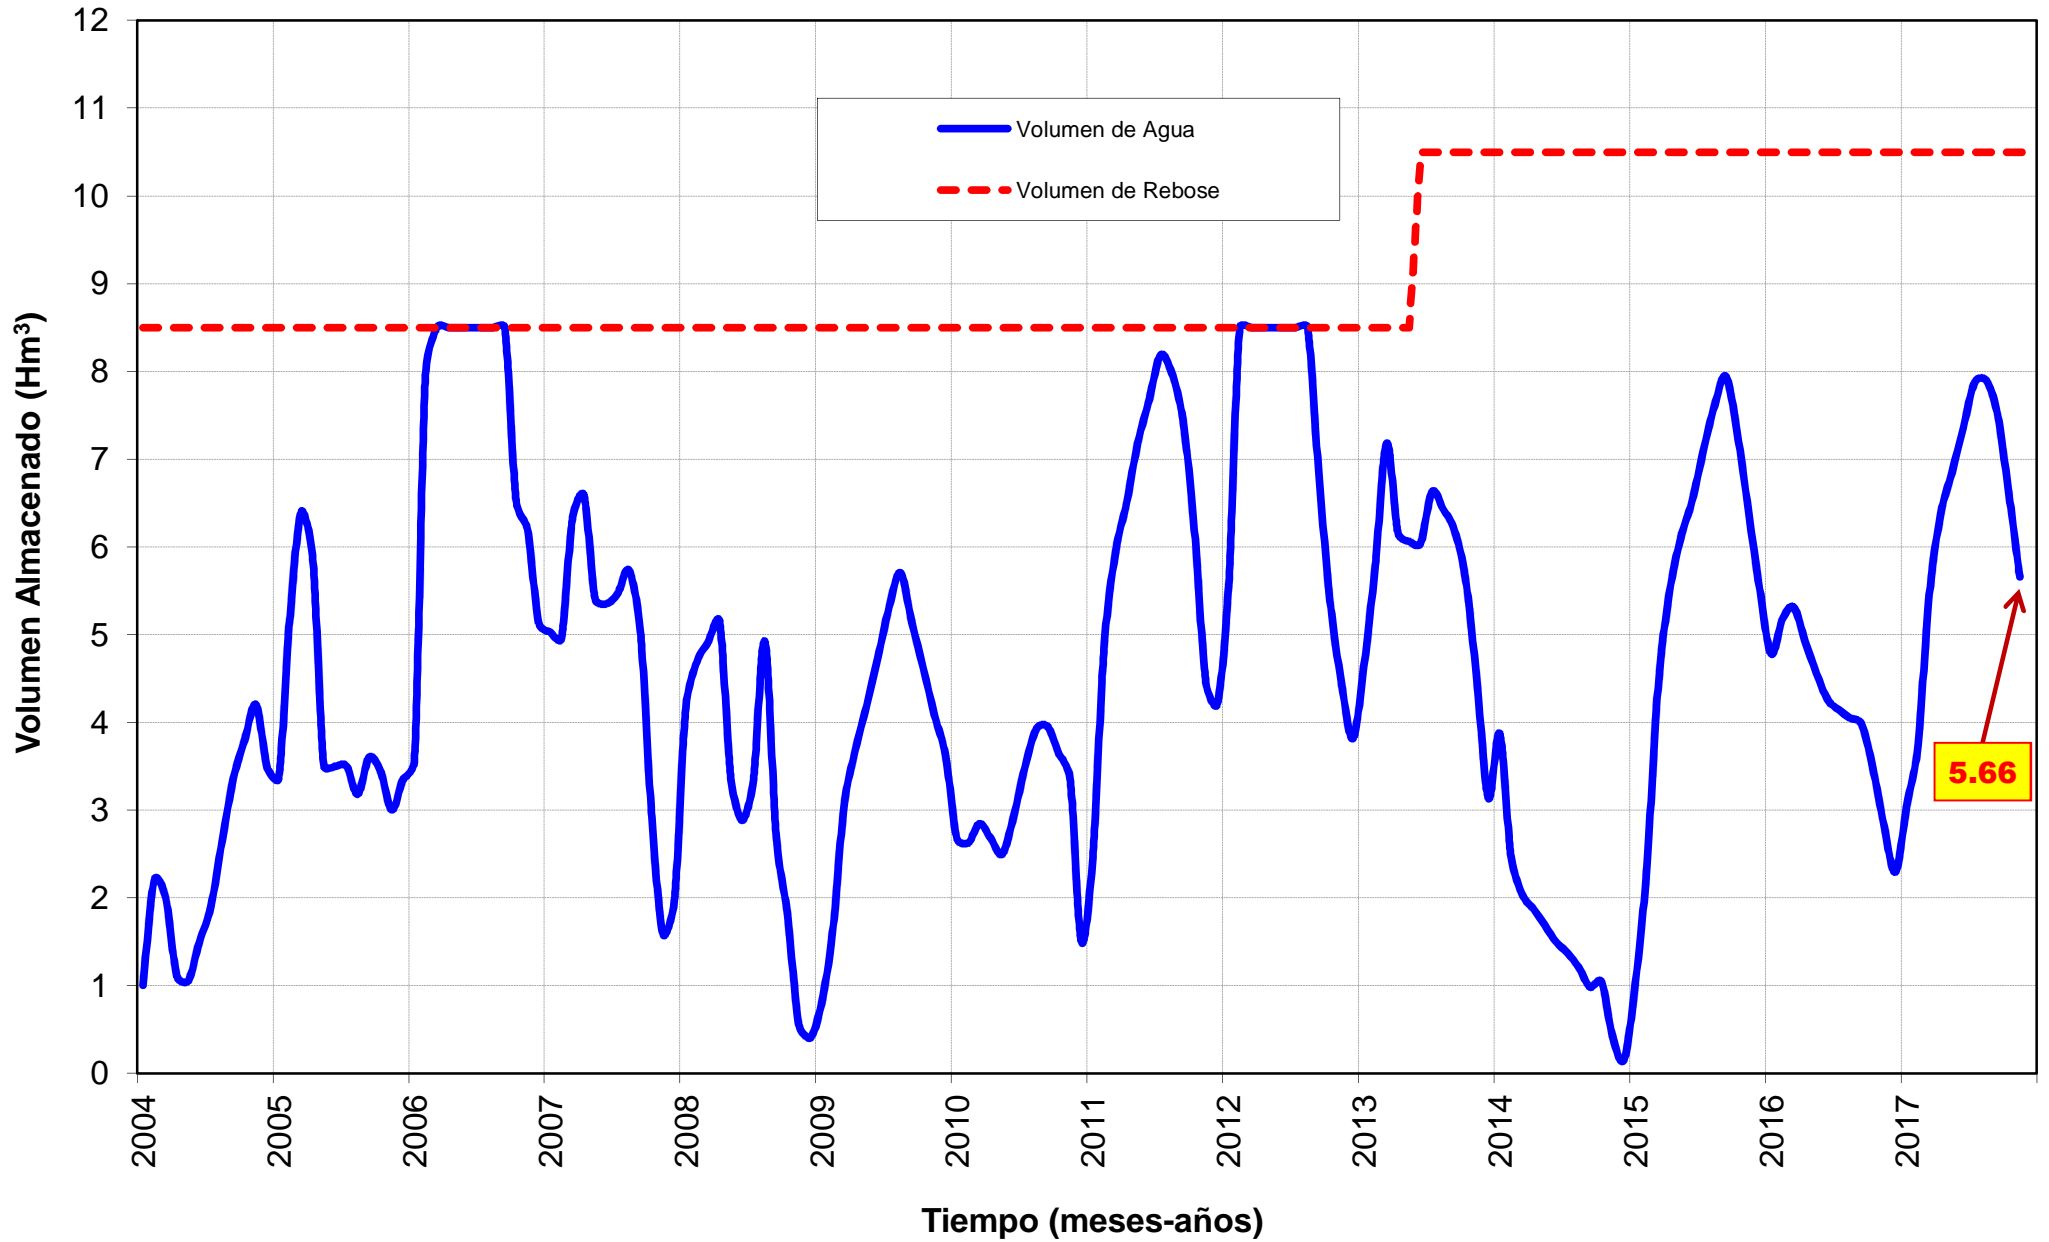

REGISTRO DE VOLÚMENES HISTÓRICOS DE LA REPRESA PAUCARANI AL 30 DE NOVIEMBRE 2017

REGISTRO DE VOLÚMENES HISTÓRICOS DE LA REPRESA PAUCARANI 2012 AL 30 DE NOVIEMBRE DEL 2017