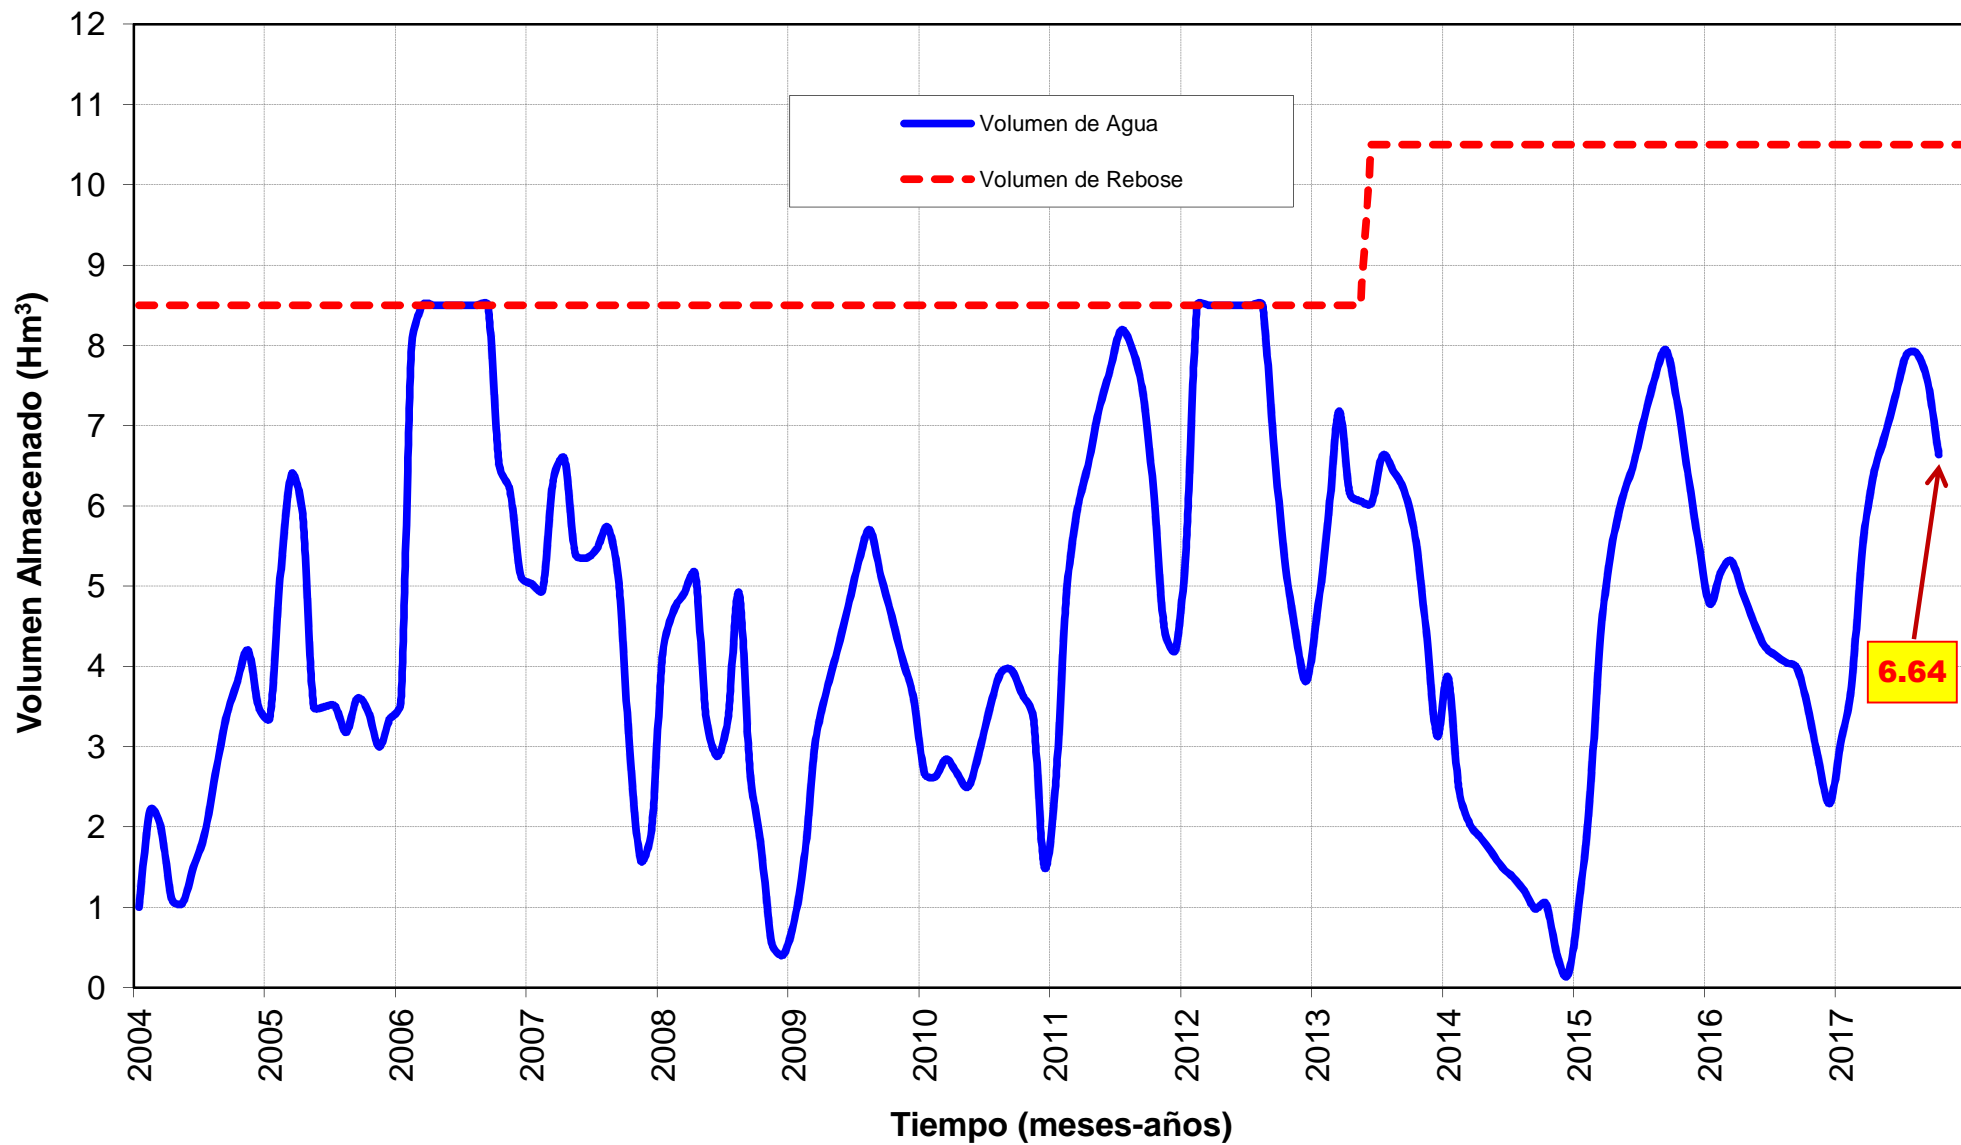

REGISTRO DE VOLÚMENES HISTÓRICOS DE LA REPRESA PAUCARANI AL 31 DE OCTUBRE 2017

REGISTRO DE VOLÚMENES HISTÓRICOS DE LA REPRESA PAUCARANI 2012 AL 31 DE OCTUBRE DEL 2017